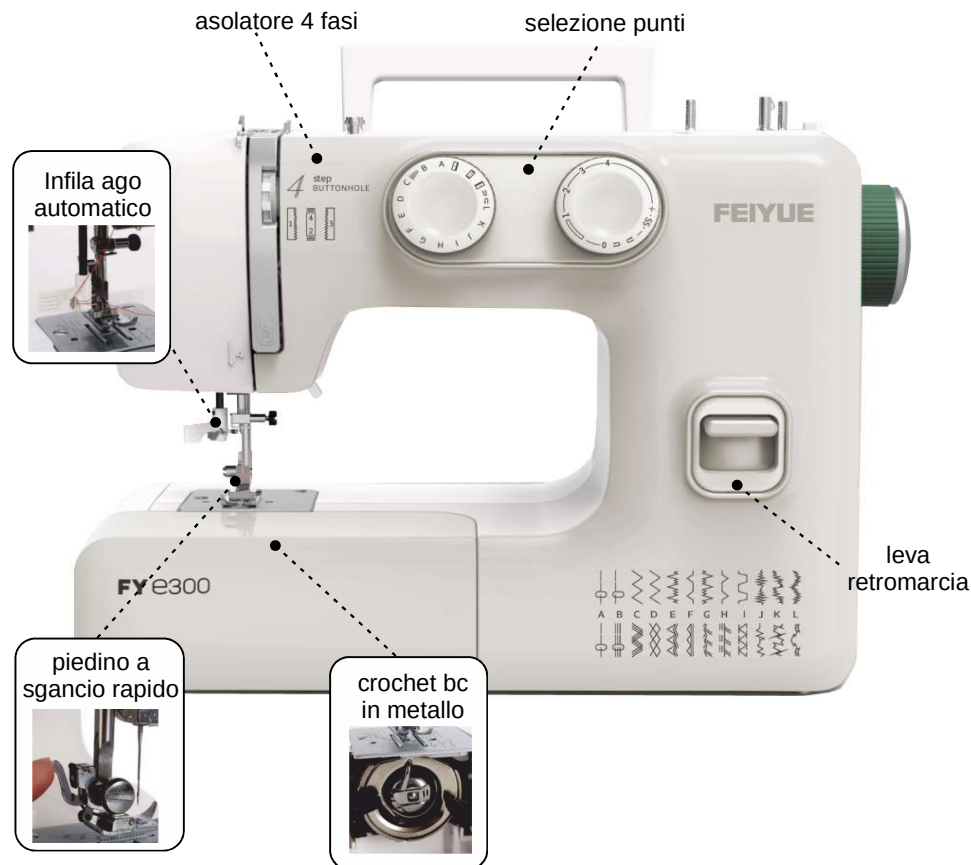

FY 300

MACCHINA PER CUCIRE DOMESTICA

bianco

verde

rosa

FY 300 (caratteristiche)

24 punti

punti base, elasticizzati, decorativi

Braccio libero

Consente la cucitura su tessuti tubolari

Leva retromarcia

Grande leva per la retromarcia per le fermature del punto

Piedino sganciabile

Piedino a sgancio rapido

Illuminazione a LED

Doppio LED per una perfetta illuminazione

punto di copertura

montaggio cerniere

asole per bottoni

cucitura doppio ago

cuciture tubolari

FY300 24 punti

caratteristiche tecniche

Velocità massima: 750 punti/min.

Lunghezza punto max: 3,6 mm.

Larghezza punto max: 4 mm.

Alzata piedino: 5 mm.

Tensione: 220V

Potenza: 100W

Peso netto/lordo: 6,1/7,2 Kg.