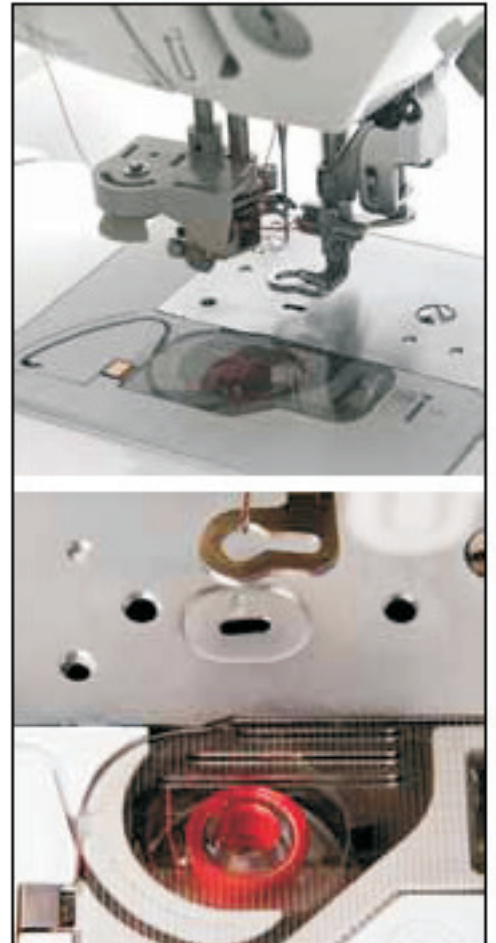

Macchina da ricamo

Innov-is 750 è la macchina per ricamare di Brother creata per chi ama il ricamo. La macchina è dotata di ben 136 disegni da ricamo, permette di importare altri disegni in modo molto semplice; infatti è possibile farlo da una scheda di memoria di ricamo, tramite il connettore, o da un PC, tramite la porta USB.

Ampia area da ricamo

LCD a sfioramento

Rasafilo automatico

- * Area di ricamo: 180 x 130 mm
- * Taglio del filo programmato
- * Facile infilatura dell'ago
- * Tensione automatica del filo
- * Display LCD a sfioramento
- * Porta USB per memoria esterna
- * Connettore per schede da ricamo
- * 136 disegni da ricamo
- * 6 Fonts