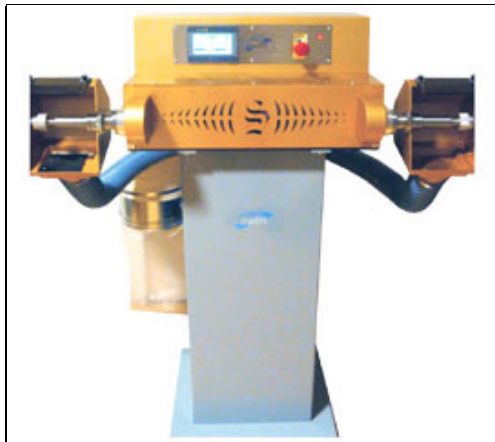

SCHEDA PRODOTTO

SATURN 740VR

- spazzola lucidatrice rifinitrice
- 2 teste con motori indipendenti
- aspiratore indipendente
- velocità da 0 a 4000 giri/min
- variatore di velocità
- aspiratore centrifugo HP 0,5
- Tensione 220V
- Potenza 1200W
- Ingombro 110x110x140
- Peso 120 Kg

Versioni:

- **740 VR**
versione standard
- **740 VR TOUCH**
con Touch screen