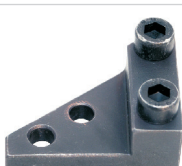

A CORREDO - INCLUDED

- molla  
- spring

cod. **6764/JE**  
- guida ribaltabile universale - tipo Durkopp  
- Universal guide - Durkopp type

## Accessori - Accessories

cod. **6764/OD**  
- guida dritta  
- straight guide

cod. **6764/D2**  
- guida lunga  
- long guide

cod. **6764/DO**  
- guida per cerniere  
- zipper guide

cod. **6764/D5**  
- guida reg. cerniere  
- adjustable zipper guide

cod. **6764/S1**  
- guida alta  
- high guide

cod. **6764/O3**  
- parte inferiore portabordatori  
- lower gauge for binders

## Staffe - Brackets

DURKOPP

cod. **6765/80**  
- kl. 669, 869, 867, 868, 888

DURKOPP

cod. **6765/74**  
- kl. 4180

DURKOPP

cod. **6765/40**  
- kl. 267, 268, 269

DURKOPP