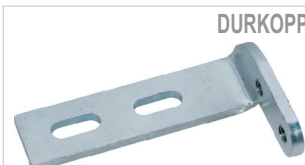

cod. **6765/80**
- kl. 669, 869, 867, 868, 888

DURKOPP