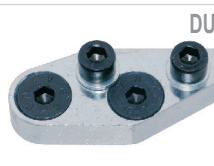

cod. **6764/S1**  
- guida alta  
- high guide

cod. **6764/O3**  
- parte inferiore portabordatori  
- lower gauge for binders

## Staffe - Brackets

DURKOPP

cod. **6765/80**  
- kl. 669, 869, 867, 868, 888

DURKOPP

cod. **6765/74**  
- kl. 4180

DURKOPP

cod. **6765/40**  
- kl. 267, 268, 269

DURKOPP