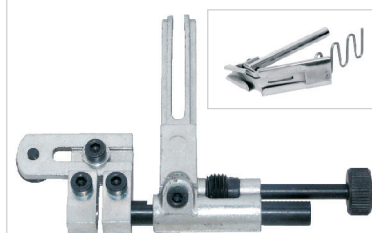

A CORREDO - INCLUDED

- molla  
- spring

cod. **6764/JE**  
- guida ribaltabile universale - tipo Durkopp  
- Universal guide - Durkopp type

## Accessori - Accessories

cod. **6764/OD**  
- guida dritta  
- straight guide

cod. **6764/D2**  
- guida lunga  
- long guide

cod. **6764/DO**  
- guida per cerniere  
- zipper guide

cod. **6764/D5**  
- guida reg. cerniere  
- adjustable zipper guide

cod. **6764/S1**  
- guida alta  
- high guide

cod. **6764/O3**  
- parte inferiore portabordatori  
- lower gauge for binders