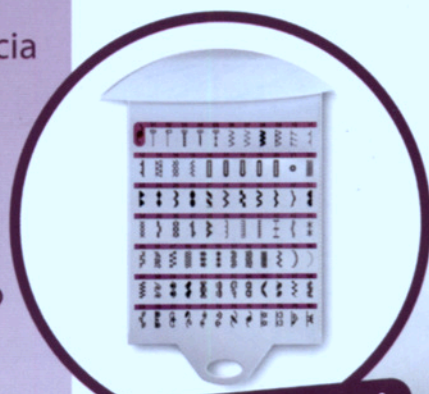

mod. 650  
electronic

**ALFA**<sup>®</sup> just you.

## Macchina per Cucire

- Pulsante start/stop
- Pulsante per la retromarcia
- Pulsante di fermatura automatica
- Pulsante ago su/giù
- Display selezione punti
- Maniglia per il trasporto
- Doppia altezza del premistoffa
- Comando per la regolazione della velocità di cucitura (0-800 ppm)
- Illuminazione a led (100 mW)
- 230 V - 50Hz - 70W